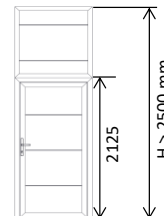

#### Ausführung der Profile

- 60mm, mit thermischer Trennung
- 45mm, ohne thermische Trennung

#### Platzierung:

- in die Öffnung
- hinter die Öffnung (nur für 45mm, ohne thermische Trennung)

#### Optische Ausführung der Nebentür

- Ohne Oberlicht  
H <= 2500 mm

- Mit Oberlicht  
H > 2500 mm

Wenn diese Position mit einer anderen Position ansichtsgleich gefertigt werden soll, muss man diese Information ausdrücklich bemerken.