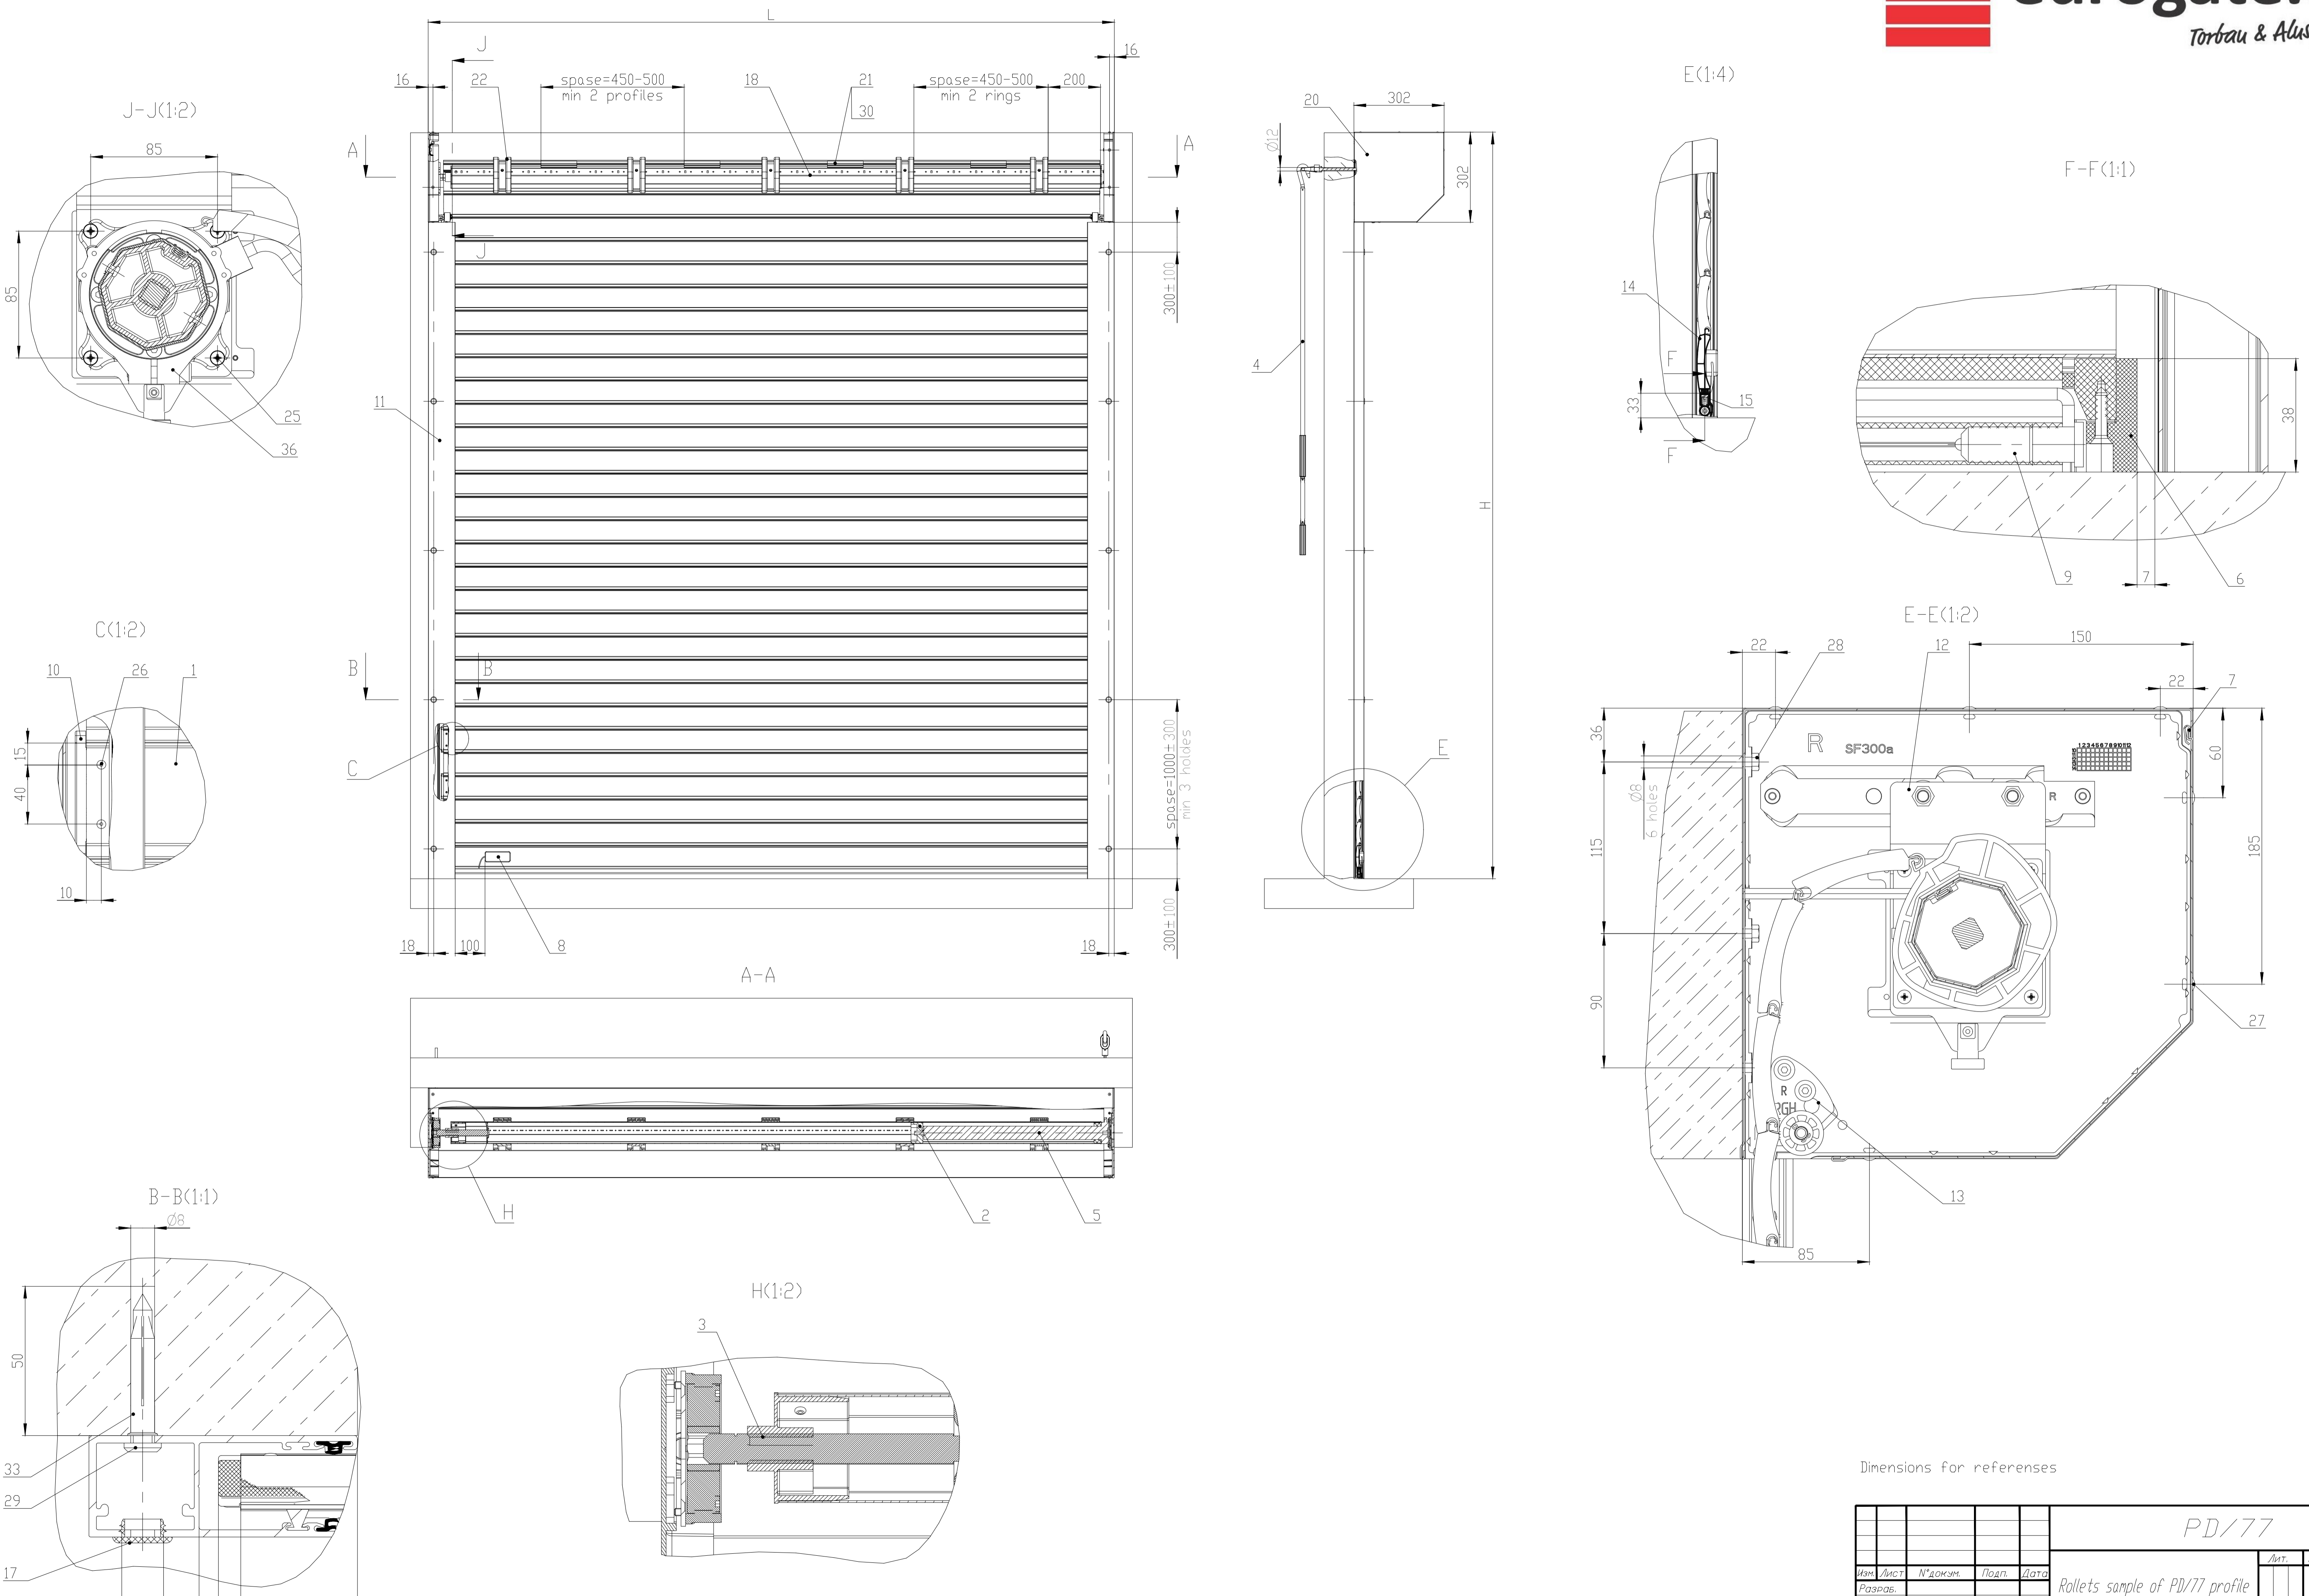

Detail pos.7 is not nominally shown

Dimensions for references

PD/77				Лит.	Масса	Max
Изм.	Лист	№ док.м.	Подп.	Дата	Rollets sample of PD/77 profile	
Разработ.					Лист	Листов
Проект.						
Исполн.						
Утв.						