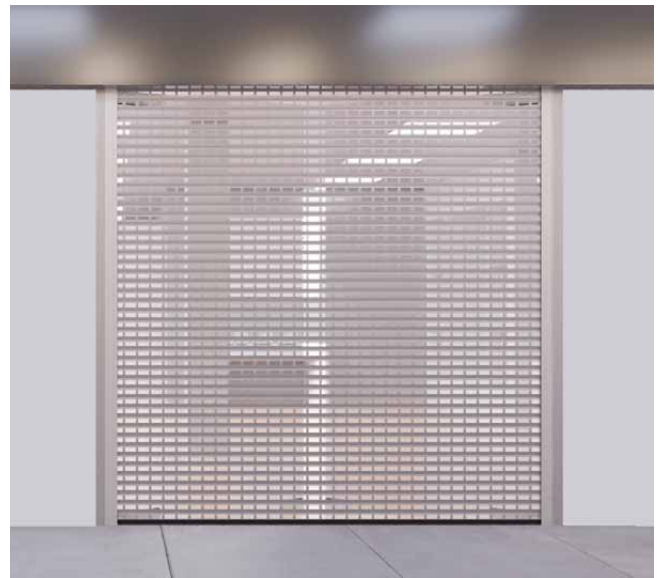

TECHNISCHE-KENNDATEN

Max. Breite

Aluführungen 6,6 cm	350 cm
im Wechsel mit vollem Profil	400 cm

Max. Höhe

Alukasten 25 cm	400 cm
Fahrstahlkonsolen	400 cm

Max. Fläche

Alufanken	15 m²
Alufanken	20,5 i 25 cm
MiniLook-Profil	56
Profilhöhe	5,6 cm
Profilbreite	1,4 cm
Panzergewicht	7 kg/m²
Antriebe