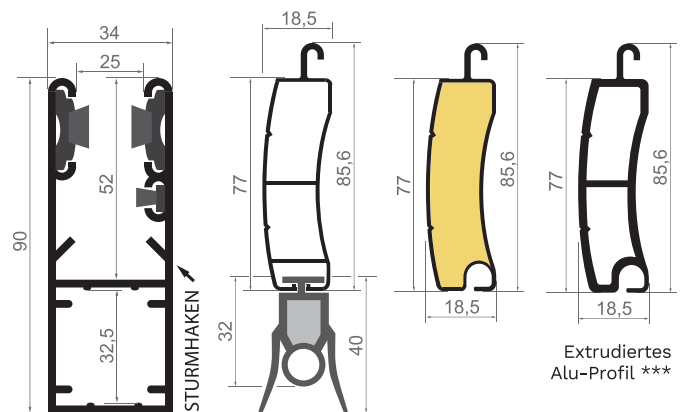

### Max. Höhe

Alukasten 30 cm .....	300 cm
Alukasten 30 cm bis zu 450 cm Breite .....	260 cm
Alukasten 36 cm .....	410 cm
Alukasten 40 cm .....	510 cm
Stahlkonsolen 58 cm .....	600 cm

### Max. Fläche

Aluseiten .....	36 m <sup>2</sup>
Aluseiten .....	30 cm
Stahlflanken .....	36 / 40 cm
Konsolen .....	58 cm
Wärme gedämmtes Alu-Profil bis zu 640 cm .....	77
Extrudiertes Profil bis zu 710 cm Breite .....	77
EasyLook-Profil .....	EasyLook 77
Lüftungsprofil .....	WENT 77
Profilhöhe .....	7,7 cm
Profilbreite .....	1,8 cm
Panzergewicht .....	5,5 kg/m <sup>2</sup>
Antriebe .....	

## MAßE