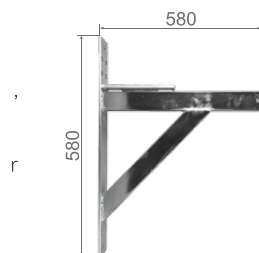

TECHNISCHE-KENNDATEN

Max. Breite

Aluführungen 9 cm	450 cm
Aluführungen 9 cm mit Sturmhaken	640 cm
Alu-Führungen 9 cm + extrudiertes 77-Profil	710 cm

Max. Höhe

Alukasten 30 cm	300 cm
Alukasten 30 cm bis zu 450 cm Breite	260 cm
Alukasten 36 cm	410 cm
Alukasten 40 cm	510 cm
Stahlkonsolen 58 cm	600 cm

Max. Fläche

Aluseiten	36 m²
Aluseiten	30 cm
Stahlflanken	36 / 40 cm
Konsolen	58 cm
Wärme gedämmtes Alu-Profil bis zu 640 cm	77
Extrudiertes Profil bis zu 710 cm Breite	77
EasyLook-Profil	EasyLook 77
Lüftungsprofil	WENT 77
Profilhöhe	7,7 cm
Profilbreite	1,8 cm
Panzergewicht	5,5 kg/m²
Antriebe	

FARBEN

Standardfarben

MAßE