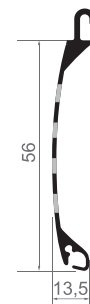

### Max. Fläche

Alufanken .....	15 m <sup>2</sup>
Alufanken .....	20,5 i 25 cm
MiniLook-Profil .....	56
Profilhöhe .....	5,6 cm
Profilbreite .....	1,4 cm
Panzergewicht .....	7 kg/m <sup>2</sup>
Antriebe .....	

### Standardfarben

**BELIEBIGE RAL-FARBE**  
gegen Mehrpreis

Die dargestellten Farben dienen der Übersicht und dürfen von tatsächlichen Farben ein wenig abweichen

## MAßE