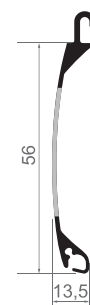

### Max. Fläche

Alufanken .....	15 m <sup>2</sup>
Alufanken .....	20,5 i 25 cm
MiniLook-Profil .....	56
Profilhöhe .....	5,6 cm
Profilbreite .....	1,4 cm
Panzergewicht .....	7 kg/m <sup>2</sup>
Antriebe .....	

## FARBEN

### Standardfarben

**BELIEBIGE RAL-FARBE**  
gegen Mehrpreis

Die dargestellten Farben dienen der Übersicht und dürfen von tatsächlichen Farben ein wenig abweichen

## MAßE