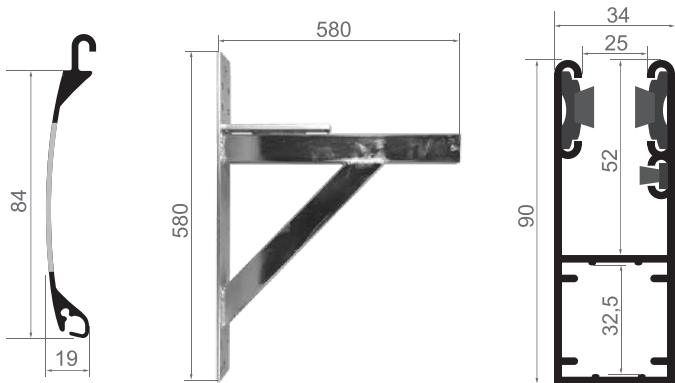

### Max. Breite + Konsolen

Aluführungen 9 cm .....	710 cm
Aluführungen 9 cm + Kasten .....	600 cm

### Max. Höhe

Alukasten 30 cm .....	320 cm
Alukasten 30 cm bei der Breite über 450 cm .....	300 cm
Alukasten 36 cm .....	410 cm
Alukasten 40 cm .....	510 cm
Stahlkonsolen .....	600 cm

### Max. Fläche .....

Alufanken .....	30 cm
Stahlfanken .....	36 cm i 40 cm
EasyLook-Profil .....	EasyLook 84
Profilhöhe .....	8,4 cm
Profilbreite .....	1,8 cm
Panzergewicht .....	9 kg/m <sup>2</sup>
Antriebe .....	

## MAßE