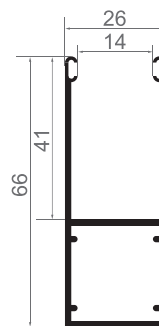

### Max. Fläche

Aluseiten .....	36 m <sup>2</sup>
Aluseiten .....	30 cm
Stahlflanken .....	36 / 40 cm
Konsolen .....	58 cm
Wärme gedämmtes Alu-Profil bis zu 640 cm .....	77
Extrudiertes Profil bis zu 710 cm Breite .....	77
EasyLook-Profil .....	EasyLook 77
Lüftungsprofil .....	WENT 77
Profilhöhe .....	7,7 cm
Profilbreite .....	1,8 cm
Panzergewicht .....	5,5 kg/m <sup>2</sup>
Antriebe .....	

### Max. Fläche

Alufanken .....	15 m <sup>2</sup>
Alufanken .....	20,5 i 25 cm
MiniLook-Profil .....	56
Profilhöhe .....	5,6 cm
Profilbreite .....	1,4 cm
Panzergewicht .....	7 kg/m <sup>2</sup>
Antriebe .....	

## MAßE

### Max. Fläche .....

Alufanken .....	30 cm
Stahlfanken .....	36 cm i 40 cm
EasyLook-Profil .....	EasyLook 84
Profilhöhe .....	8,4 cm
Profilbreite .....	1,8 cm
Panzergewicht .....	9 kg/m <sup>2</sup>
Antriebe .....	