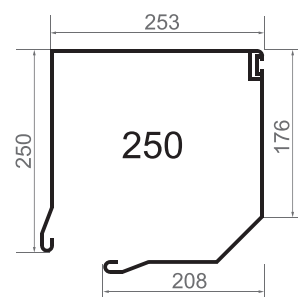

### Max. Höhe

Alukasten 30 cm .....	300 cm
Alukasten 30 cm bis zu 450 cm Breite .....	260 cm
Alukasten 36 cm .....	410 cm
Alukasten 40 cm .....	510 cm
Stahlkonsolen 58 cm .....	600 cm

### Max. Fläche

Alufanken .....	15 m <sup>2</sup>
Alufanken .....	20,5 i 25 cm
MiniLook-Profil .....	56
Profilhöhe .....	5,6 cm
Profilbreite .....	1,4 cm
Panzergewicht .....	7 kg/m <sup>2</sup>
Antriebe .....	

## MAßE