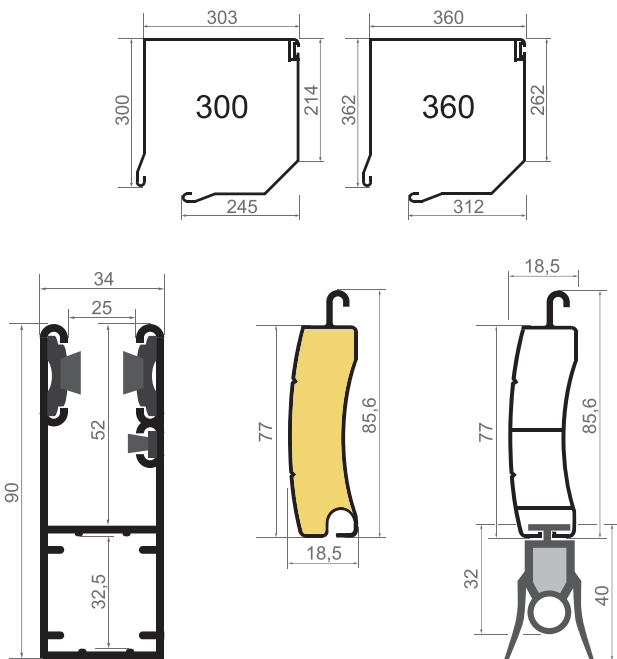

TECHNISCHE-KENNDATEN

Max. Breite	450 cm
Max. Höhe	
Alukasten für Kasten 25 cm	200 cm
Alukasten für Kasten 30 cm	300 cm
Alukasten für Kasten 36 cm	360 cm
Max. Fläche	16,2 m²
Alukasten	30 / 36 cm
Aluseiten / Stahlseiten	30 / 36 cm
Aluführungen	9 cm
Aufgeschäumtes Aluprofil	77
EasyLook-Profil	EasyLook 77
Lüftungsprofil	WENT 77
Profilhöhe	7,7 cm
Profilbreite	1,8 cm
Panzergewicht	5,5 kg/m²
Antriebe	

MAßE

FARBEN

Standardfarben